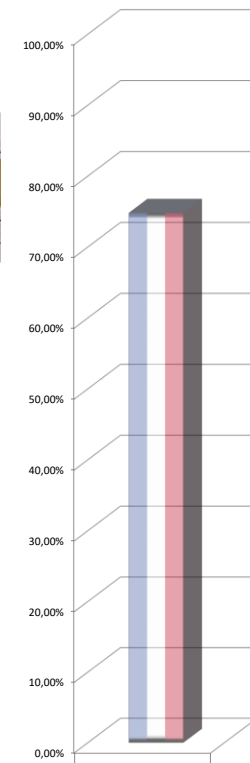

# ELECTION PRESIDENTIELLE BREUILPONT 2iem tour le dimanche 24 Avril 2022

							Emmanuel Macron	Marine Le Pen	BLANCS	NULS			
													
	Inscrits	Votants	Participation	Blancs	nuls	Suffrages exprimés			Blanc	nul			
<b>Table 1</b>													
Env 1				3	0	97	56	41	3	0			
Env 2				7	6	87	38	49	7	6			
Env 3				4	2	94	54	40	4	2			
Env 4				6	3	91	47	44	6	3			
<b>Table 2</b>													
Env 5				9	1	90	46	44	9	1			
Env 6				8	1	91	41	50	8	1			
Env 7				6	0	94	49	45	6	0			
Env 8				3		28	19	9	3				
<b>Total</b>													
	<b>977</b>	<b>731</b>	<b>74,82%</b>	<b>46</b>	<b>13</b>	<b>672</b>	<b>350</b>	<b>322</b>	<b>46</b>	<b>13</b>			
							100%	<b>52,08%</b>	<b>47,92%</b>	<b>6,85%</b>	<b>1,93%</b>	<b>74,82%</b>	
							1	2					

Participation